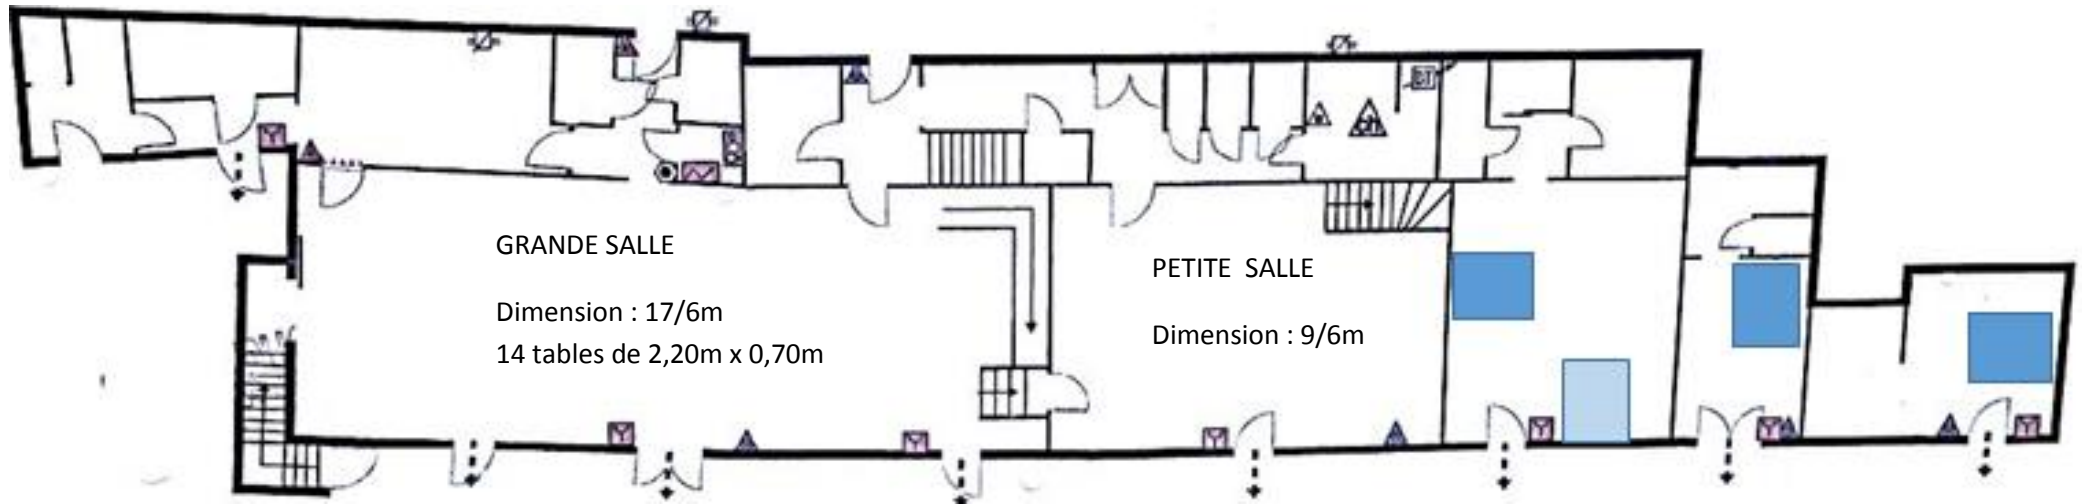

ETAGE

REZ-DE-CHAUSSEE

 Convertible 2 pers. X2 soit 4 pers.

 Lit 2 pers. X 13 soit 26 pers.

 Matelas 1 pers. X3 soit 3 pers.

 Lit 1 pers X10 soit 10 pers.

TOTAL : 43 pers.

*Le Logis de la Goutte*