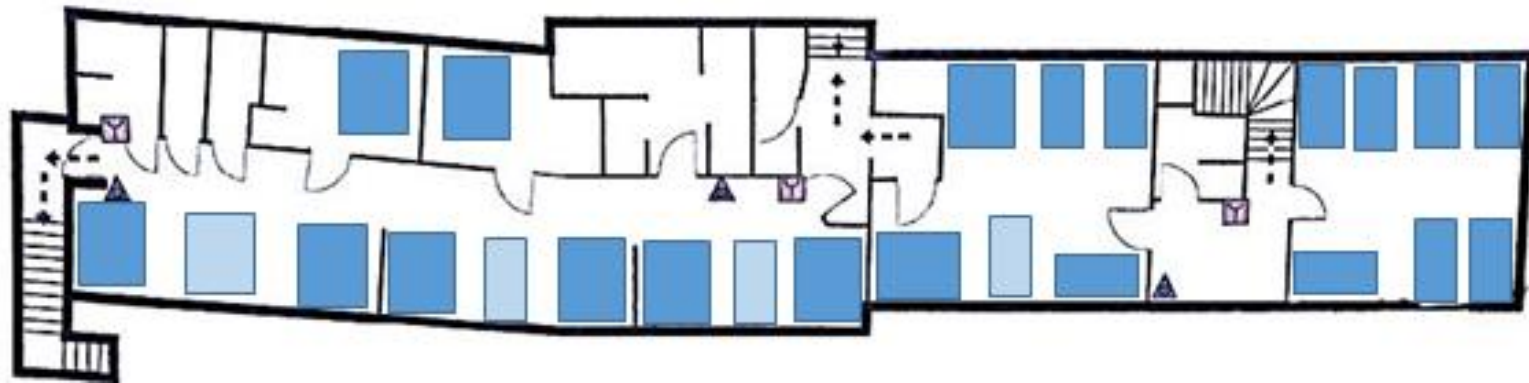

ETAGE

REZ-DE-CHAUSSEE

 Convertible 2 pers. X2 soit 4 pers.

 Lit 2 pers. X 13 soit 26 pers.

 Matelas 1 pers. X3 soit 3 pers.

 Lit 1 pers X10 soit 10 pers.

TOTAL : 43 pers.

*Le Logis de la Goutte*